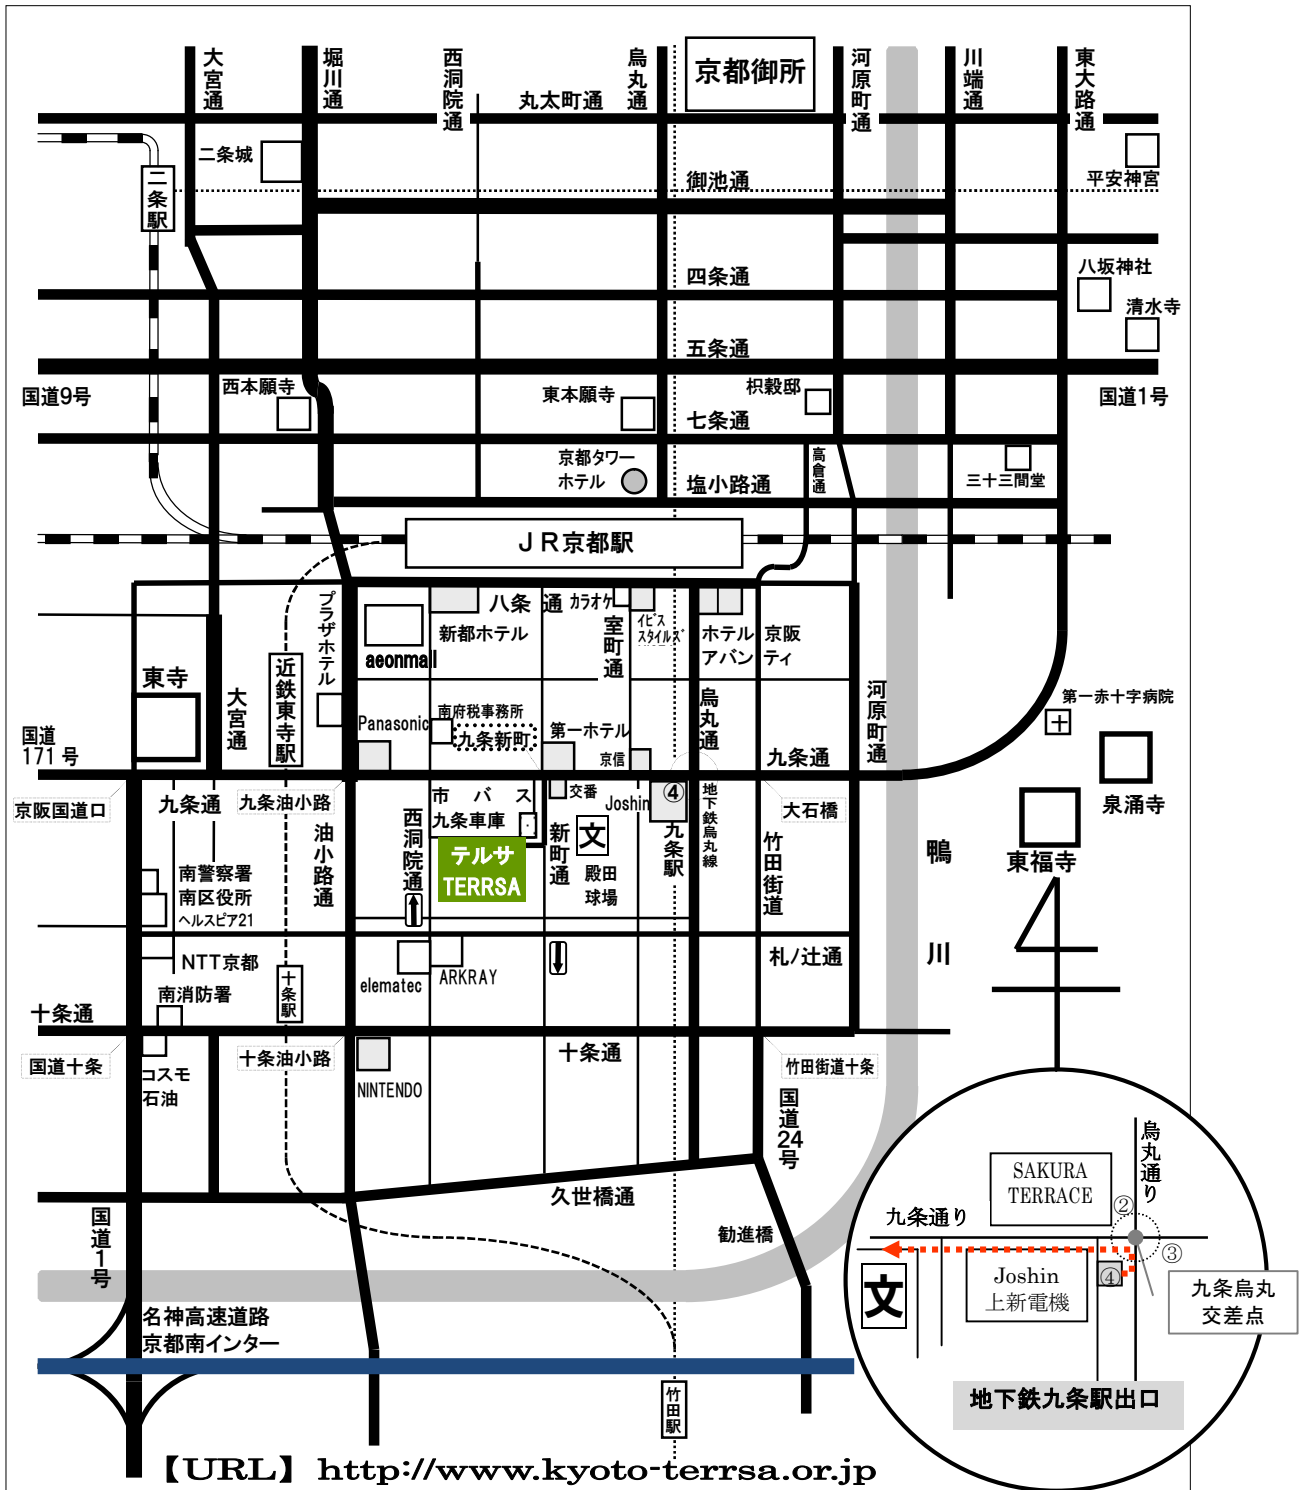

京都テルサまでのご案内

京都テルサ

TEL 075-692-3400(代)

京都市南区新町通九条下ル FAX 075-692-3402

京都府民総合交流プラザ内 地下駐車場180台(有料)

○ JR京都駅(八条口西口)より南へ徒歩約15分

○ 近鉄東寺駅より東へ徒歩約5分

○ 地下鉄九条駅④番出口より西へ徒歩約5分

○ 市バス九条車庫南へすぐ

○ 名神京都南インターより国道1号北行き市内方面へ

九条通を東へ、九条新町交差点を南へ

大型バスが駐車可能な屋外有料駐車場がございます。(予約優先制)