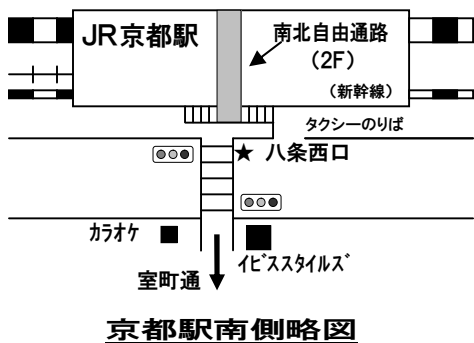

京都テルサまでのご案内

京都テルサ

TEL 075-692-3400(代)

京都市南区新町通九条下ル FAX 075-692-3402

京都府民総合交流プラザ内 地下駐車場180台(有料)

○ JR京都駅(八条口西口)より南へ徒歩約15分

○ 近鉄東寺駅より東へ徒歩約5分

○ 地下鉄九条駅④番出口より西へ徒歩約5分

○ 市バス九条車庫南へすぐ

○ 名神京都南インターより国道1号北行き市内方面へ

九条通を東へ、九条新町交差点を南へ

大型バスが駐車可能な屋外有料駐車場がございます。(予約優先制)